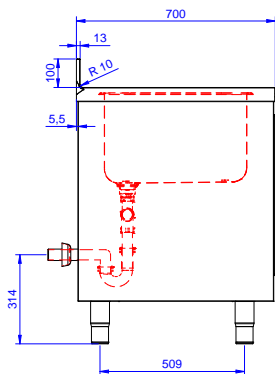

D = Odpad

Odpad:

Odkapnice - umístění: Vlevo

Hlavní informace

Šířka skříně:	1745 mm
Hloubka skříně:	645 mm
Výška skříně:	380 mm
Vnější rozměry, Šířka	1800 mm
Vnější rozměry, Hloubka	700 mm
Vnější rozměry, Výška	1000 mm
Zadní zvýšený límec, výška	100 mm
Zadní zvýšený límec, hloubka	13 mm
Zadní zvýšený límec, radius	R=10
Počet dřezů	2
Rozměry dřezu	600x500xH300
Počet a typ dveří:	2 Posuvné
Síla pracovní desky	50 mm
Netto váha:	70 kg

Nerezový program
Skříňový mycí stůl se 2 dřezy vpravo, odkapnice vlevo, 1800mm

Společnost si vyhrazuje právo provádět změny v produktech bez předchozího upozornění. Všechny informace byly správné v době tisku.