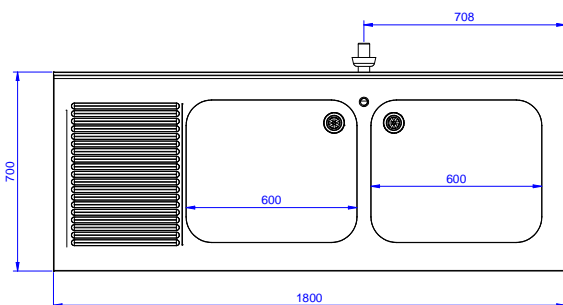

Zkrácená specifikace

Položka č.

Unikátní spojení panelů k vnitřnímu rámu. 50 mm silná pracovní deska z AISI304 1mm se zvýšeným okrajem po obvodu proti přetékání vody je opatřena hluk tlumícím materiálem, se zahnutými rohy. Zadní zvýšený límec V=100mm s integrovaným oblým rohem. Dvouplášťové hluk tlumící posuvné dveře. Výškově stavitelná středová police. Vpravo 2 dřezy 600x500x300mm každý, s přepadovou trubkou, vlevo odkapnice. Výškově stavitelné nohy.

SCHVÁLENO: _____

Zepředu

Boční

D = Odpad

Shora

Odpad:

Odkapnice - umístění: Vlevo

Hlavní informace

Šířka skříně:	1745 mm
Hloubka skříně:	645 mm
Výška skříně:	380 mm
Vnější rozměry, Šířka	1800 mm
Vnější rozměry, Hloubka	700 mm
Vnější rozměry, Výška	1000 mm
Zadní zvýšený límec, výška	100 mm
Zadní zvýšený límec, hloubka	13 mm
Zadní zvýšený límec, radius	R=10
Počet dřezů	2
Rozměry dřezu	600x500xH300
Počet a typ dveří:	2 Posuvné
Síla pracovní desky	50 mm
Netto váha:	70 kg

Nerezový program
 Skříňový mycí stůl se 2 dřezy vpravo, odkapnice vlevo, 1800mm

Společnost si vyhrazuje právo provádět změny v produktech bez předchozího upozornění. Všechny informace byly správné v době tisku.