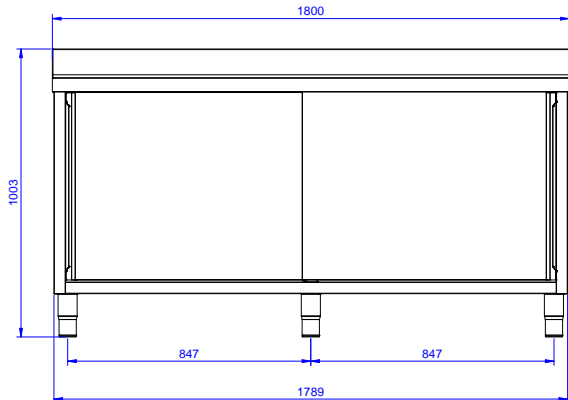

Zepředu

Boční